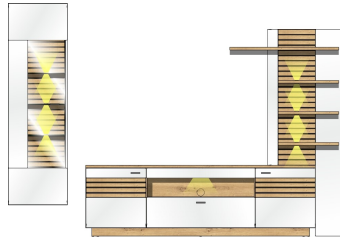

Art.-Nr.
Beschreibung

40 C5 HW 86
TV-/Wohnlösung
LED-Beleuchtung
2x 99 01 00 13
1x 99 01 00 21
optional bestellbar
best. aus Typen - 10/30/43
ca. 280 / 193 / 47