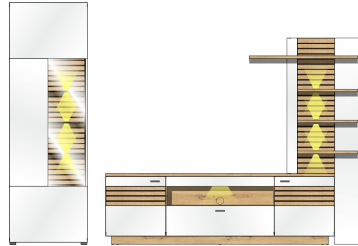

Sets

Art.-Nr.
Beschreibung

40 C5 HW 83
TV-/Wohnlösung
LED-Beleuchtung
2x 99 01 00 13
1x 99 01 00 21
optional bestellbar
best. aus Typen - 01/30/43
ca. 296 / 201 / 47