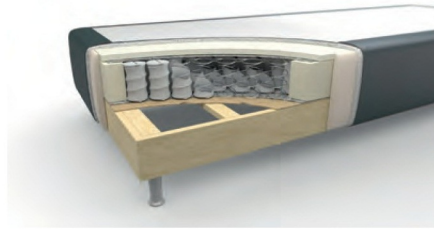

Interliving Boxspringbett Serie 1401

Möbel für mich gemacht

Unterbauten

Taschenfederkern / Standard

- Taschenfederkern für eine erhöhte Punktelastizität und bessere Einsinktiefe der Obermatratze
- flexible Taschenfedern sorgen für eine optimale Stützung und bessere Anpassungsfähigkeit
- hochwertiger und stabiler Massivholzrahmen
- besseres Schlafklima durch CLIMABOX
- Unterbau serienmäßig mit antirutsch-Einsatz ausgerüstet

Höhe inkl. 10 cm Fuß: ca. 36 cm