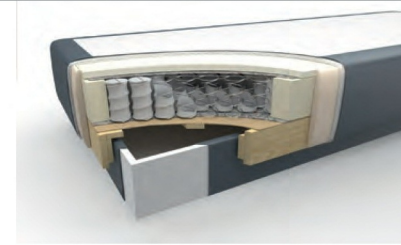

Taschenfederkern mit Bettkasten / gegen Aufpreis

- praktischer Stauraum durch Queröffnung
- Bettkasten mit gelochter Bodenplatte und Gasdruckfeder, bodentief auf Gleitern
- nur ohne Füße bestellbar
- Bettkasten nur bei Bettbreite 200/180/160 möglich

Höhe inkl. Kunststoffgleiter ca. 36 cm

Wichtige Hinweise:

- Unterbau nicht komplett zerlegbar
- Eine Kombination verschiedener Unterbauten ist nicht möglich
- Bettbreite 140 wird mit einem Unterbau geliefert - 2 Unterbauten / **gegen Aufpreis**

anti rutsch

Unterbau serienmäßig mit antirutsch-Einsatz ausgerüstet

Besseres Schlafklima durch CLIMABOX in allen Unterbauten. (Abbildung nur Beispielcharakter)

Fußausführungen - Höhe ca. 10 cm oder 15 cm

H 05-10
H 05-15
Holzfuß
wengefarbig
Standard

K 01-10
K 01-15
Kunststofffuß
alufarbig
preisgleich

A11-10/M01
A11-15/M01
Alufuß
schwarz matt
gegen Aufpreis

A11-10/M12
A11-15/M12
Alufuß
gebürstet
gegen Aufpreis

H17-10
H17-15
Holzfuß Buche
natur lackiert
gegen Aufpreis

H25-10
H25-15
Holzfuß Eiche
natur geölt
gegen Aufpreis

K 08-10
K 08-15
Schwebefuß
gegen Aufpreis

M 09-10
M 09-15
Metallfuß
verchromt
gegen Aufpreis

M24-10
M24-15
Metallfuß
schwarz
gegen Aufpreis

S08-10
S08-15
Bettsockel
schwarz
gegen Aufpreis

Bitte alle erforderlichen Vorgaben zu einer Bestellung beachten.

Ausführungen der abgebildeten Modelle sowie deren Skizzen sind unverbindlich und können sich ändern. Darum müssen wir uns Preisrückführer, technische Veränderungen, sowie Produktveränderungen und Qualitätsverbesserungen im Sinne des technischen Fortschritts oder zum Erhalt der Lieferfähigkeit (Form/Farbe/Funktion, usw.) vorbehalten. Maßgebend ist der aktuelle Stand der Kollektion. Alle Maßangaben sind ca. Maße in cm und können geringfügig abweichen.

Die eingebauten Elektromotoren entsprechen den DIN- und VDE- Vorschriften. Wir empfehlen trotzdem den Trägern von Herzschrittmachern, ihren Arzt zu befragen um evtl. Problemen vorzubeugen.

Bitte unsere Betten ausschließlich zum Schlafen oder Liegen nutzen. Durch sachgemäße Nutzung, Bedienung, Pflege und einem schlafgesunden Raumklima schaffen sie die Grundlage für die langjährige Produktnutzung und den Erhalt des Schlafkomforts.

Bei den Bezugsmaterialien sind geringe handelsübliche Farbabweichungen durch Lichteinfall oder unterschiedliche Strichrichtungen möglich. Holz ist ein Naturprodukt und evtl. Farbabweichungen oder Maserungen können nicht beeinflusst werden und stellen keinen Reklamationsgrund dar.